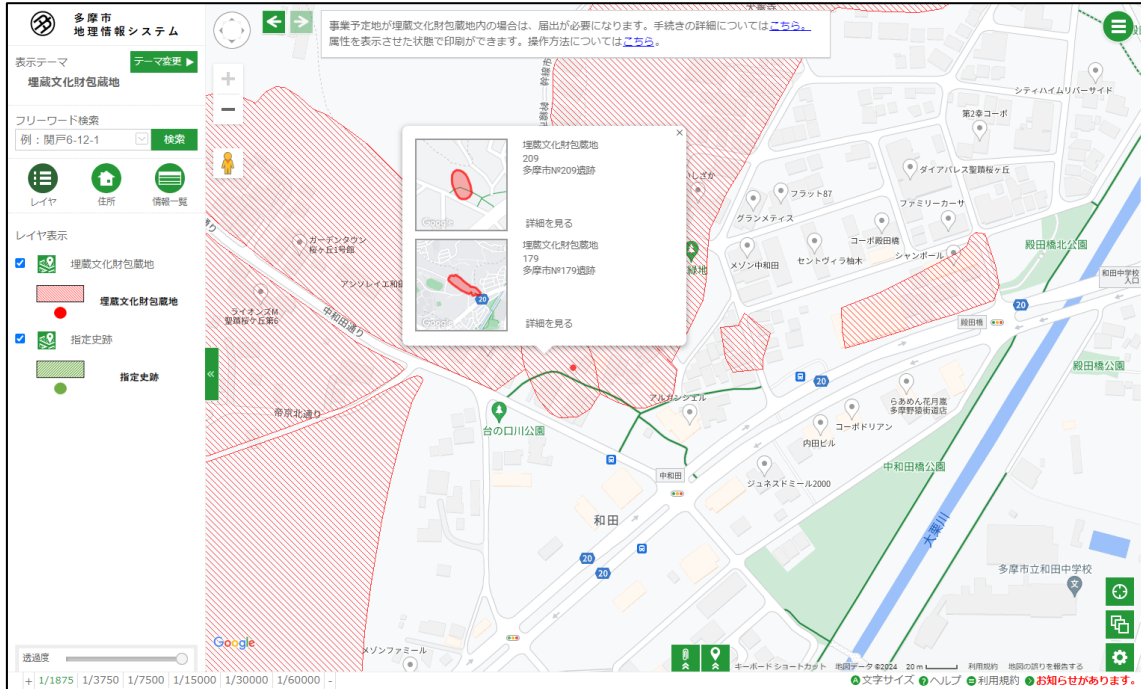

属性を表示させた印刷について

1. 属性を表示させたい図形をクリックします。

2. 簡易属性表示が表示されている状態で、をクリックし、アイコンをクリックします。

3. 印刷プレビュー画面の下部に、クリックした属性が表示されますので、印刷ボタンをクリックします。

多摩市 地理情報システム

印刷

印刷を実行する前に、「印刷⇒詳細設定」画面にて用紙サイズ及び用紙の向きに合わせてブラウザやプリンタの設定を変更する必要があります。
詳しくは「ヘルプ」を参照してください。
タッチ操作の場合は、地図は2本指で操作する必要があります。
Google 地図、Google 地形を表示している場合はPDF印刷ができなくなります。
Google 地図、Google 航空写真、Google 地形を表示している場合は、地図サイズが横2048px、縦2048pxまでに制限されます。

標準印刷 分割印刷

タイトル
埋蔵文化財包蔵地

コメント

用紙サイズ
 A4 A3 B5 B4

用紙の向き
 縦 横

四隅座標

方位記号

凡例を地図の外に表示(PDF非対応)

印刷 PDF

埋蔵文化財包蔵地

埋蔵文化財包蔵地

遺跡番号	209
遺跡名	多摩市No.209遺跡
種類	その他の遺跡(雑群)
時代	その他(不明)
備考	

埋蔵文化財包蔵地

遺跡番号	209
遺跡名	多摩市No.209遺跡
種類	その他の遺跡(雑群)
時代	その他(不明)

文字サイズ ヘルプ 利用規約

4. 属性が一覧として表示された状態で、印刷されます。