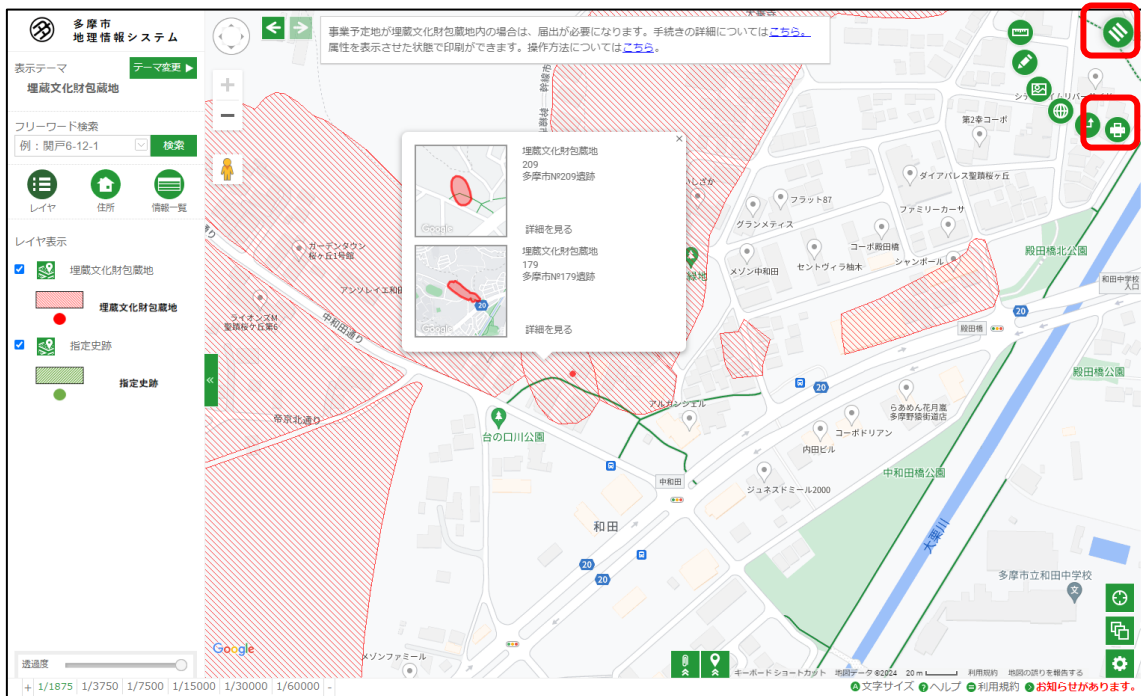

属性を表示させた印刷について

1. 属性を表示させたい図形をクリックします。

2. 簡易属性表示が表示されている状態で、をクリックし、アイコンをクリックします。

3. 印刷プレビュー画面の下部に、クリックした属性が表示されますので、印刷ボタンをクリックします。

多摩市 地理情報システム

印刷

印刷を実行する前に、「印刷⇒詳細設定」画面にて用紙サイズ及び用紙の向きに合わせてブラウザやプリンタの設定を変更する必要があります。
詳しくは「ヘルプ」を参照してください。
タッチ操作の場合は、地図は2本指で操作する必要があります。
Google 地図、Google 地形を表示している場合はPDF印刷ができなくなります。
Google 地図、Google 航空写真、Google 地形を表示している場合は、地図サイズが横2048px、縦2048pxまでに制限されます。

標準印刷 分割印刷

タイトル
埋蔵文化財包蔵地

コメント

用紙サイズ
 A4 A3 B5 B4

用紙の向き
 縦 横

四隅座標

方位記号

凡例を地図の外に表示(PDF非対応)

印刷 PDF

埋蔵文化財包蔵地

埋蔵文化財包蔵地

遺跡番号	209
遺跡名	多摩市No.209遺跡
種類	その他の遺跡(雑群)
時代	その他(不明)
備考	

埋蔵文化財包蔵地

遺跡番号	209
遺跡名	多摩市No.209遺跡
種類	その他の遺跡(雑群)
時代	その他(不明)

文字サイズ ヘルプ 利用規約

4. 属性が一覧として表示された状態で、印刷されます。